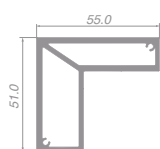

20.1255

Acoples

20.4500

20.6000

20.6002