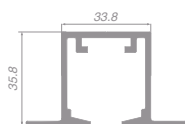

20.1110

20.1233