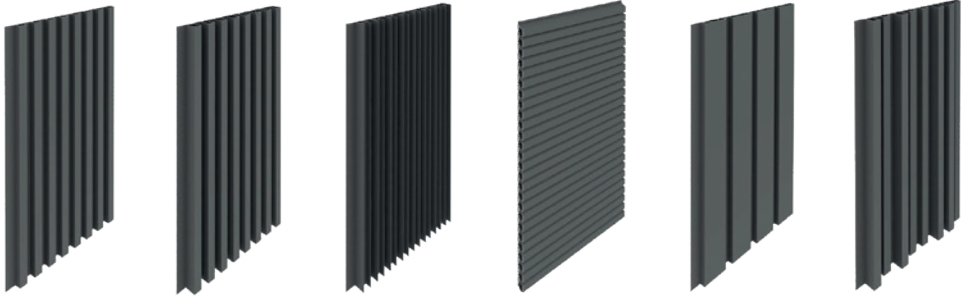

# Deco Wall

Decorando espacios

## DISEÑO Y ELEGANCIA

**El revestimiento de aluminio que le da un nuevo ambiente a su espacio favorito.**

Deco Wall consta de un panel base personalizable con cinco tipologías de perfiles verticales y uno horizontal. Todos ellos personalizables en una amplia gama de colores y acabados.

## ¿PORQUE DECO WALL?

Los revestimientos decorativos son tendencia, aportan elegancia y personalizan el ambiente, tanto en espacios interiores como exteriores. Puede cambiar completamente el aspecto de su cocina, su despacho, su baño o el exterior de su vivienda dándole un aire nuevo y elegante. El sistema es fácil de instalar, mantener y limpiar. Está fabricado con materiales resistentes que garantizan una gran durabilidad y que, además, ¡son reciclables!