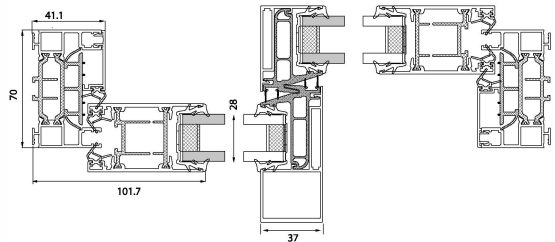

AISLAMIENTO TÉRMICO

Reduce tu consumo de energía

Medidas	2350 x 2180 mm apertura 32 mm	2350 x 2180	2350 x 2180
Descripción	Ventana Francesa marco triple 2 hojas	Ventana Francesa marco doble 2 hojas	Ventana Francesa marco triple 2 hojas
U_g (W/m² K) Vidrio	0,6	1,0	1,1
U_g (W/m² K) Ventana	1,0	1,3	1,4

Aprobación: **CSTB - DTA número 06/18-2377.**

Impermeabilización: 2400 x 2150 mm / Resultados AEV: A*3 - E*6B- V*C2
Corredera 2 hojas.

CARACTERÍSTICAS

- Masa de aluminio: reducida en un 40%.
- Acristalamiento: hasta 32 mm.
- Excelente transmisión de luz.
- Umbral para personas con movilidad reducida.