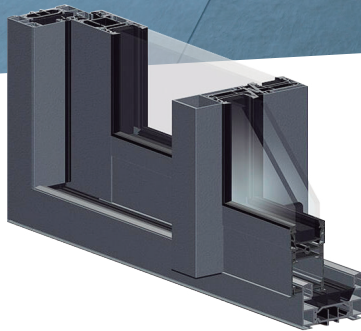

EFICIENT **PLUS+**

AHORRO
ENERGÍA

AISLAM.
TÉRMICO

AISLAM.
ACÚSTICO

MAYOR
SEGURIDAD