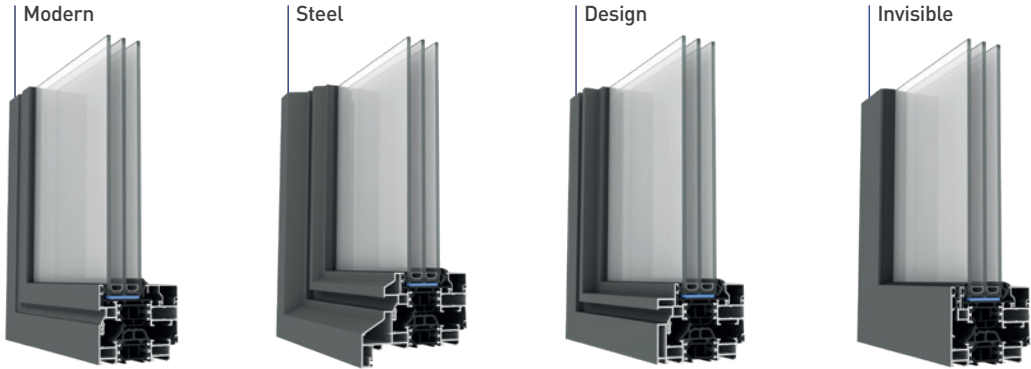

Encontrará el sistema de perfiles Max Light en una amplia variedad de estilos que se adaptarán a su gusto y su proyecto:

¿PORQUE MAX LIGHT?

Gracias a la anchura mínima visible de los perfiles, la estancia se llena de **luz natural** y de una sensación de **amplitud** increíble, sin perturbar lo más mínimo la estética del lugar. Cuenta también con una **gran variedad en la aplicación del sistema**.

Además, supone un **ahorro energético** considerable, siendo más respetable con el medioambiente.

CARACTERÍSTICA GENERALES

- Marco oculto
- Incidencia máxima de luz
- Eficiencia energética
- Aislamiento acústico hasta **47.2dB (-2;-6;3)**
- Estanqueidad **E1650 (EN 12208)**
- Hermeticidad **4 (EN12207)**
- Resistencia al viento **C5 (EN12210)**
- Resistencia al fuego **EW30 - EW60 - EI30**
- Resistencia al robo **RC2** según la norma **EN 1627**.