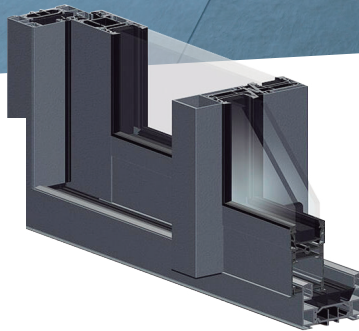

EFICIENT **PLUS+**

AHORRO
ENERGÍA

AISLAM.
TÉRMICO

AISLAM.
ACÚSTICO

MAYOR
SEGURIDAD