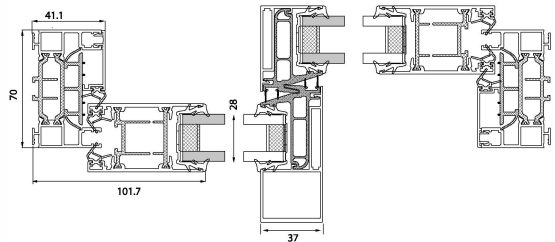

Reduce tu consumo de energía

Medidas	2350 x 2180 mm apertura 32 mm	2350 x 2180	2350 x 2180
Descripción	Ventana Francesa marco triple 2 hojas	Ventana Francesa marco doble 2 hojas	Ventana Francesa marco triple 2 hojas
U _g (W/m ² K) Vidrio	0,6	1,0	1,1
U _g (W/m ² K) Ventana	1,0	1,3	1,4

Aprobación: **CSTB - DTA número 06/18-2377.**

Impermeabilización: 2400 x 2150 mm / Resultados AEV: A*3 - E*6B- V*C2
Corredera 2 hojas.

■ CARACTERÍSTICAS

- Masa de aluminio: reducida en un 40%.
- Acristalamiento: hasta 32 mm.
- Excelente transmisión de luz.
- Umbral para personas con movilidad reducida.

■ ACRISTALAMIENTO

- Disponible en doble o triple acristalamiento.
- Espesor del cristal de 28 a 32 mm.
- Cargas máximas: 250 kg / hoja.

■ GAMA COMPLETA

- **Altura del marco:** hasta 3 m.
- **Opciones de marco:** 1, 2 o 4 hojas de corte recto.
- **Esquina corredera:** 2, 4 o 6 hojas.
- **Corredera:** Hasta 4 hojas, 2 móviles + 2 fijas.
- **Corredera minimalista:** hasta 4 hojas, 2 rieles.
- **Corredera para terraza:** hasta 4 hojas, 2 rieles.